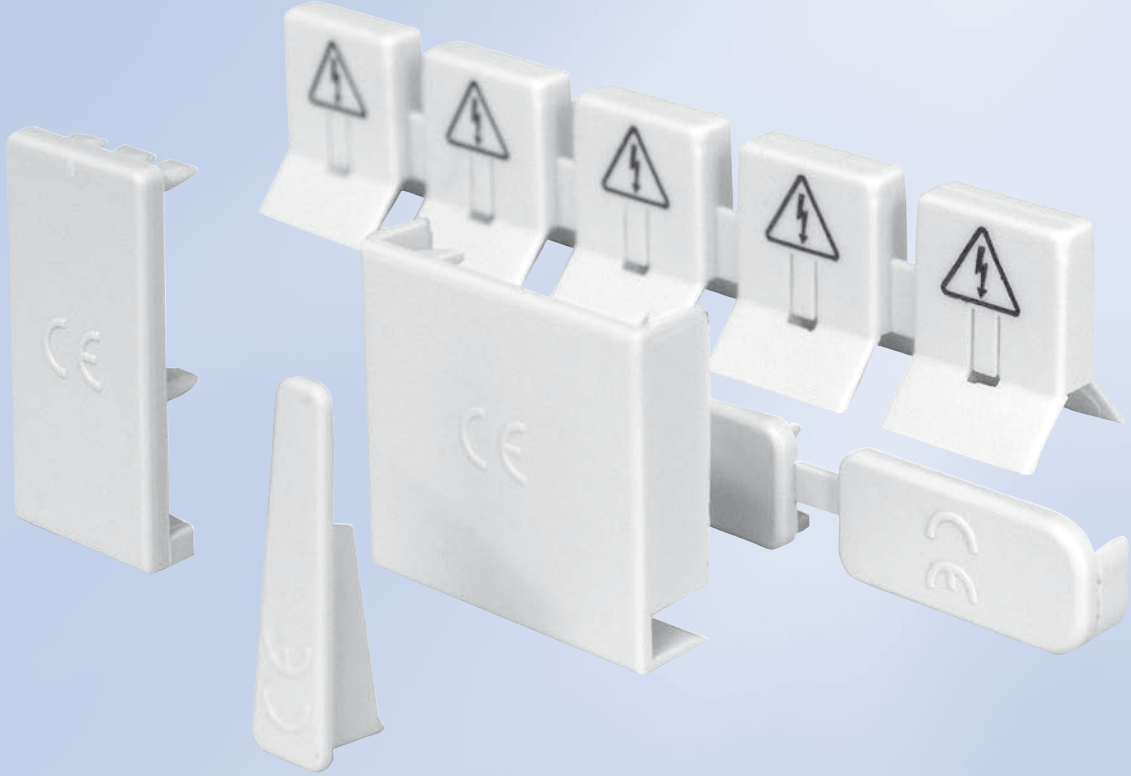

## Zubehör: Endkappen / Berührungsschutz

### Accessories: endcovers / contact protection

Artikel-Nr.	Bezeichnung	Querschnitt (mm <sup>2</sup> )	
Article-No.	Description	Cross section (mm <sup>2</sup> )	

### Endkappen / Berührungsschutz

#### endcover / protection cover

A 11	Endkappe für 1-polige Sammelschiene <i>Endcover for 1-phase busbar</i>	10 / 16 / 20	
A 39	Endkappe für 1-polige Sammelschiene, blau <i>Endcover for 1-phase busbar, blue</i>	10 / 16 / 20	
A 38	Endkappe für 1-polige Sammelschiene, blau / grau <i>Endcover for 1-phase busbar, blue / grey</i>	10	
A 20	Endkappe für 1-polige Sammelschiene <i>Endcover for 1-phase busbar</i>	35 / 50	
A 19	Endkappe für 1-polige Sammelschiene mit Funktionssteg <i>Endcover for 1-phase busbar with function bridge</i>	10 / 16	
A 3	Endkappe für 2-polige Sammelschiene <i>Endcover for 2-phase busbar</i>	10	
A 1	Endkappe für 3-polige Sammelschiene <i>Endcover for 3-phase busbar</i>	10 / 16	
A 4	Endkappe für 3-polige Sammelschiene <i>Endcover for 3-phase busbar</i>	10 / 16	
A 5	Endkappe für 3-polige Sammelschiene mit Funktionssteg <i>Endcover for 3-phase busbar with function bridge</i>	10 / 16	
A 26	Endkappe für 3-polige Sammelschiene <i>Endcover for 3-phase busbar</i>	35	